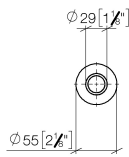

VAIA AIR SWITCH bouton de commande de broyeur - Champagne brossé (Or
22cts)

VAIA

10 713 809
mm [inches]

10 713 809

Les pièces pour les autres finitions peuvent être trouvées ici : Chrome

Liste des pièces de rechange

N°	Article Numéro	Désignation	Fréquence de montage	Délai de livraison
1	09 28 10 141 90	douille	1	2
2	90 27 80 034 00-46	rosace	1	-
La pièce de rechange ne peut plus être commandée, veuillez commander l'article de remplacement				
3	09 14 10 507 90	joint	1	2
4	90 21 33 052 00-46	Bouton poussoir	1	-
La pièce de rechange ne peut plus être commandée, veuillez commander l'article de remplacement				
5	09 14 10 015 90	joint	1	2
6	90 24 01 033 00 90	anneau	1	2
7	09 14 10 210 90	joint	1	2
8	04 30 01 186 00 90	douille	1	2