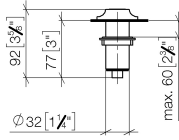

VAIA AIR SWITCH bouton de commande de broyeur - Champagne brossé (Or
22cts)

VAIA

10 713 809
mm [inches]

10 713 809

Les pièces pour les autres finitions peuvent être trouvées ici : Chrome

Liste des pièces de rechange

N°	Article Numéro	Désignation	Fréquence de montage	Délai de livraison
1	09 28 10 141 90	douille	1	2
2	90 27 80 034 00-46	rosace	1	-
La pièce de rechange ne peut plus être commandée, veuillez commander l'article de remplacement				
3	09 14 10 507 90	joint	1	2
4	90 21 33 052 00-46	Bouton poussoir	1	-
La pièce de rechange ne peut plus être commandée, veuillez commander l'article de remplacement				
5	09 14 10 015 90	joint	1	2
6	90 24 01 033 00 90	anneau	1	2
7	09 14 10 210 90	joint	1	2
8	04 30 01 186 00 90	douille	1	2