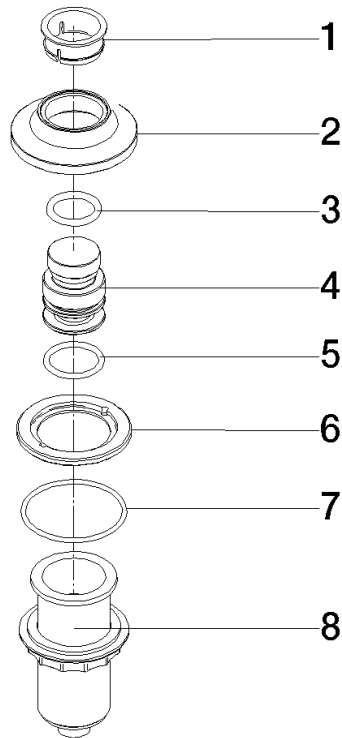

Plus d'informations sur www.insinkerator.com

	Champagne brossé (Or 22cts)	10 713 809-46
	Chrome	10 713 809-00
	Platine brossé	10 713 809-06
	Platine	10 713 809-08
	Laiton (Or 23cts)	10 713 809-09
	Dark Chrome	10 713 809-19
	Laiton brossé (Or 23cts)	10 713 809-28
	Noir mat	10 713 809-33
	Champagne (Or 22cts)	10 713 809-47
	Chrome brossé	10 713 809-93
	Dark Platinum brossé	10 713 809-99

VAIA AIR SWITCH bouton de commande de broyeur - Champagne brossé (Or
22cts)

VAIA

10 713 809
mm [inches]

10 713 809

Les pièces pour les autres finitions peuvent être trouvées ici : Chrome

Liste des pièces de rechange

N°	Article Numéro	Désignation	Fréquence de montage	Délai de livraison
1	09 28 10 141 90	douille	1	2
2	90 27 80 034 00-46	rosace	1	-
La pièce de rechange ne peut plus être commandée, veuillez commander l'article de remplacement				
3	09 14 10 507 90	joint	1	2
4	90 21 33 052 00-46	Bouton poussoir	1	-
La pièce de rechange ne peut plus être commandée, veuillez commander l'article de remplacement				
5	09 14 10 015 90	joint	1	2
6	90 24 01 033 00 90	anneau	1	2
7	09 14 10 210 90	joint	1	2
8	04 30 01 186 00 90	douille	1	2